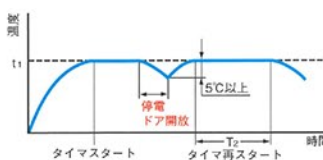

+300℃
室温+10℃

91L
庫内容量

150L
庫内容量

■滅菌動作パターン

正常時：途中ドア開放時（温度降下5℃未満の場合）

途中停電時：(温度降下5℃未満の場合)

途中停電時：途中ドア開放時（温度降下5℃以上の場合）

■ 密閉性と断熱性能を見直し、最高300℃までの温調が可能です。
消費電力量を最大約15%削減しました。(従来比)

製品名		乾熱滅菌器(ナチュラルステリライザー)			
型	式	NDS-420	NDS-520		
製	品	コード No.	252430	252440	
対	流	方式	自然対流方式		
性	温	度	調節範囲		
	温	度	調節精度		
	温	度	分布	空間温度偏差 10℃	空間温度偏差 9℃
	温	度	到達時間	90分(300℃)	130分(300℃)
機	能	安	全機能		
	規	格	ヒーター	ステンレスヒーター 1.0kW	ステンレスヒーター 1.2kW
機	能	庫	内寸法(mm)・庫内容量	450W×450D×450H・91L	600W×500D×500H・150L
	機	能	棚板付属枚数	2枚	3枚
機	能	使	用周囲温度範囲	5~35℃	
機	能	外	寸法(mm)	550(561)W×590(620)D×811(822)H	700(711)W×641(671)D×861(872)H
機	能	質	量	約53kg	約55kg
機	能	電	源入力・定格電源	11A、1.1kVA・AC100V 50/60Hz	13A、1.3kVA・AC100V 50/60Hz
機	能	価	格	¥135,000	¥158,000