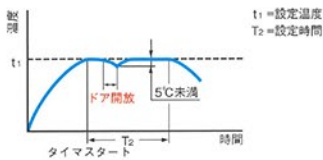

+300℃
室温+10℃

91L
庫内容量

150L
庫内容量

■滅菌動作パターン

正常時：途中ドア開放時（温度降下5℃未満の場合）

途中停電時：(温度降下5℃未満の場合)

途中停電時：途中ドア開放時（温度降下5℃以上の場合）

■ 密閉性と断熱性能を見直し、最高300℃までの温調が可能です。
消費電力量を最大約15%削減しました。(従来比)

製品名		乾熱滅菌器(ナチュラルステリライザー)			
型	式	NDS-420	NDS-520		
製	品	コード No.	252430	252440	
対	流	方式	自然対流方式		
性	温	度	調節範囲		
	温	度	調節精度		
	温	度	分布	空間温度偏差 10℃	空間温度偏差 9℃
	温	度	到達時間	90分(300℃)	130分(300℃)
機	能	安	全機能		
	規	格	ヒーター	ステンレスヒーター 1.0kW	ステンレスヒーター 1.2kW
機	能	庫	内寸法(mm)・庫内容量	450W×450D×450H・91L	600W×500D×500H・150L
	機	能	棚板付属枚数	2枚	3枚
機	能	使	用周囲温度範囲	5~35℃	
機	能	外	寸法(mm)	550(561)W×590(620)D×811(822)H	700(711)W×641(671)D×861(872)H
機	能	質	量	約53kg	約55kg
機	能	電	源入力・定格電源	11A、1.1kVA・AC100V 50/60Hz	13A、1.3kVA・AC100V 50/60Hz
機	能	価	格	¥135,000	¥158,000