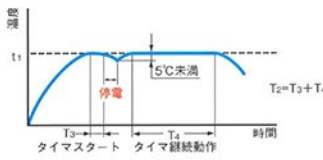

+300℃
室温+10℃

91L
庫内容量

150L
庫内容量

■滅菌動作パターン

正常時：途中ドア開放時（温度降下5℃未満の場合）

途中停電時：(温度降下5℃未満の場合)

途中停電時：途中ドア開放時（温度降下5℃以上の場合）

■ 密閉性と断熱性能を見直し、最高300℃までの温調が可能です。
消費電力量を最大約15%削減しました。(従来比)

製品名		乾熱滅菌器(ナチュラルステリライザー)			
型	式	NDS-420	NDS-520		
製	品	コード No.	252430	252440	
対	流	方式	自然対流方式		
性	温	度	調節範囲		
	温	度	調節精度		
	温	度	分布	空間温度偏差 10℃	空間温度偏差 9℃
	温	度	到達時間	90分(300℃)	130分(300℃)
機	能	安	全機能		
	規	格	ヒーター	ステンレスヒーター 1.0kW	ステンレスヒーター 1.2kW
機	能	庫	内寸法(mm)・庫内容量	450W×450D×450H・91L	600W×500D×500H・150L
	機	能	棚板付属枚数	2枚	3枚
機	能	使	用周囲温度範囲	5~35℃	
機	能	外	寸法(mm)	550(561)W×590(620)D×811(822)H	700(711)W×641(671)D×861(872)H
機	能	質	量	約53kg	約55kg
機	能	電	源入力・定格電源	11A、1.1kVA・AC100V 50/60Hz	13A、1.3kVA・AC100V 50/60Hz
機	能	価	格	¥135,000	¥158,000